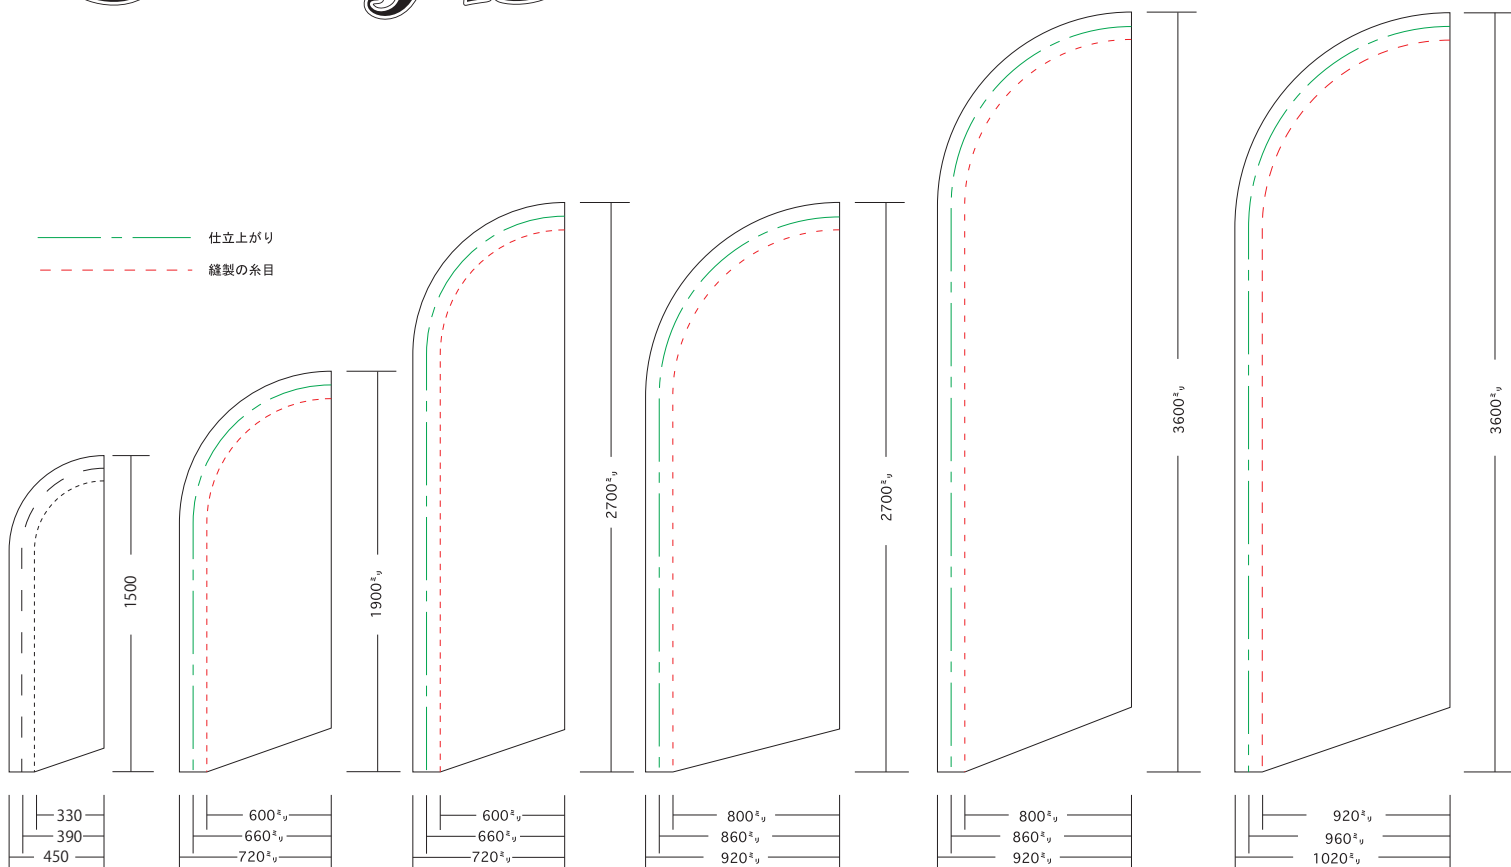

スウィングバナー

スウィングバナーのラフスケッチをお描き下さい

コピーしてお使い下さいね...

Swing Banner

- 印刷方法：シルク印刷、昇華転写 ● 基本的にバナーのみのご注文はできません。専用ポールとのセット発注となります。
- 製版割出し図の左外側の線より外側は縫製の段階で裏面となります。 ● 仕立ては左辺棒袋、ハイアステープ補強となります。棒袋サイズは専用ポールサイズに合致します。

サイズ	色数	枚数	生地・仕立て	納期
備考				